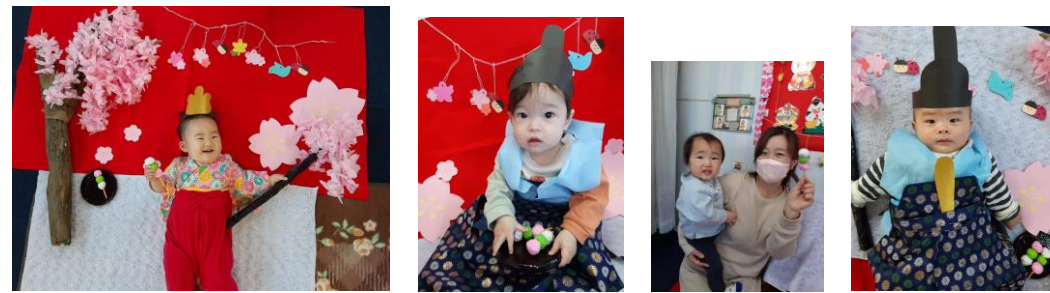

# 4月号 ほほえみひろばだより

社会福祉法人はばたき ふれあい保育園

月	火	水	木	金
3日 室内あそび	4日 小麦ねんど	5日 紙芝居	6日 手形アート	7日 絵本読み聞かせ
10日 寝相アート	11日 おさんぽ	12日 手形アート	13日 園庭あそび	14日 フォトコラージュ
17日 室内あそび	18日 園庭あそび	19日 フォトコラージュ	20日 手形アート	21日 スライム
24日 寝相アート	25日 園庭あそび	26日 リトミック	27日 おさんぽ	28日 手形アート

**26日 リトミック**  
ほほえみのお友だちで行います。  
動きやすい服装でお越しください  
10:30～ 4家族  
人数制限あります  
おみやげ付き

**フォトコラージュ**  
14日・19日  
10:30～ 各2～3家族

**お知らせとお願い**  
予約受付は3日(月)9時半開始です  
コロナ感染対策の一環として、センター内での飲食をご遠慮いただいております。  
12時から13時の時間は消毒・清掃の為、お部屋を使用できません。  
22-9933(担当:石井)までお気軽にお問い合わせください。  
電話:9時半～15時

**10日・24日 寝相アート**  
10:30～ 4家族  
0～1歳前後のお子さん

**手形アート**  
6日・12日・20日・28日  
\* 10時～/11時～ 各時間 2～3家族  
ハサミ、のり、マーカーなどを  
持ってきてください。(汚れても良い服)

**11日・27日 おさんぽ**  
子どもたちと一緒に近くの土手や、公園までお散歩へ行きます。  
まだ歩けないお子さんは、ベビーカーなどご持参ください。  
10時半ごろ出発  
各3～4家族様