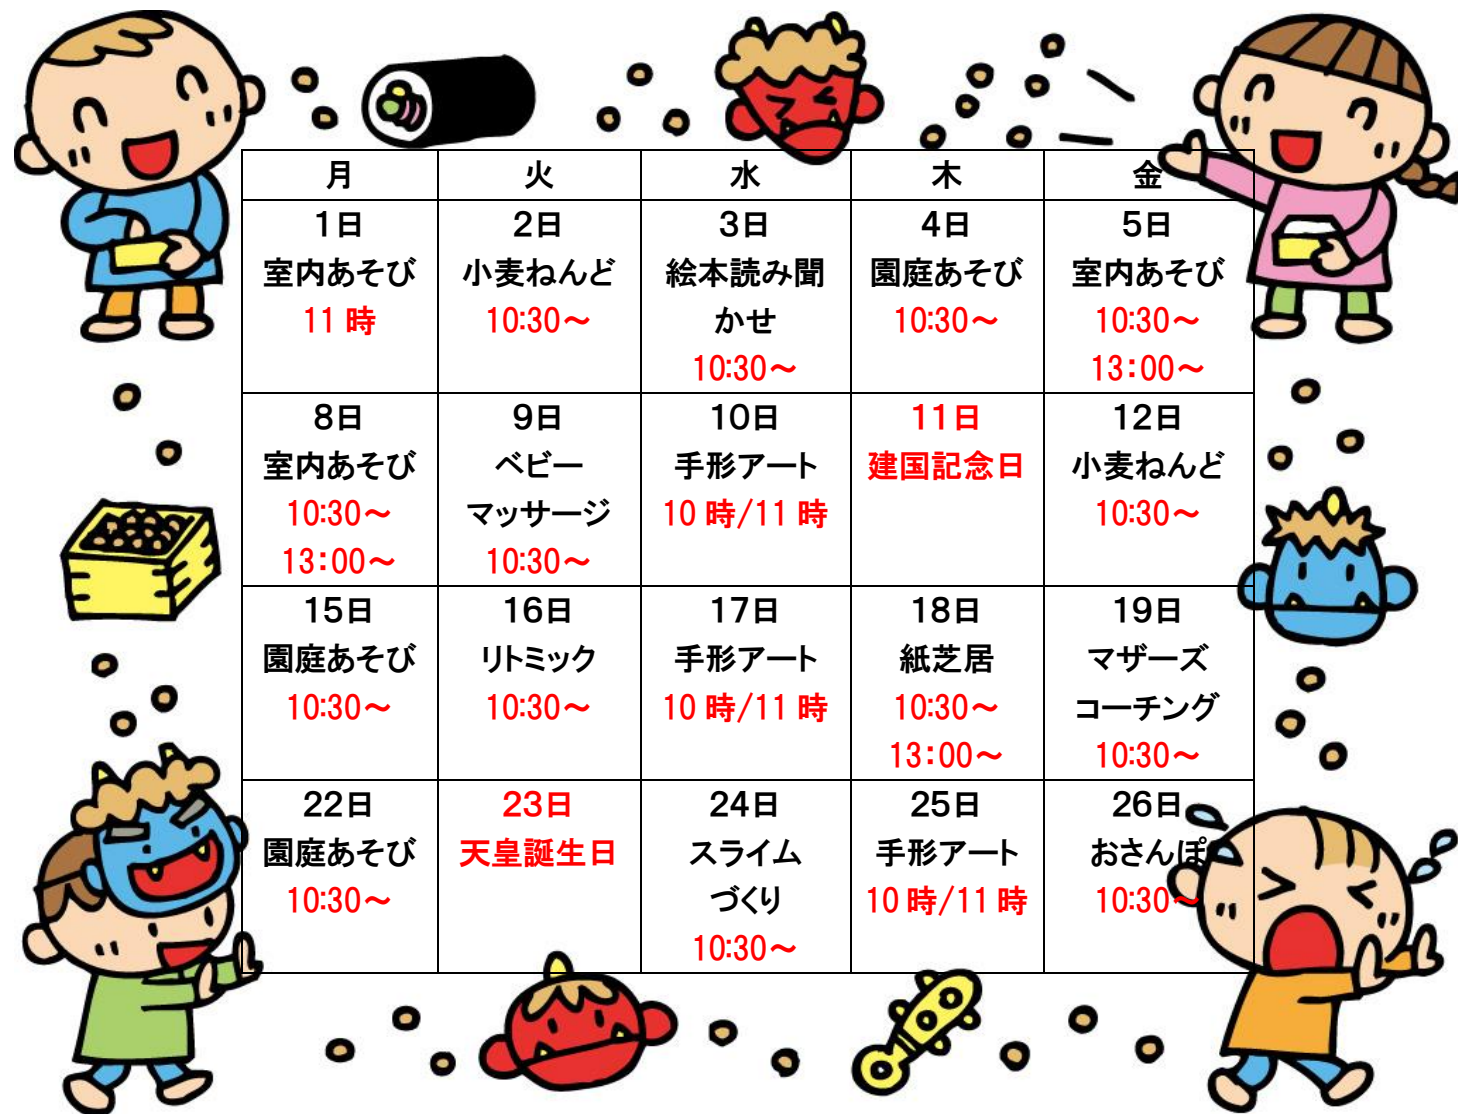

2月号 ほほえみひろばだより

社会福祉法人はばたき ふれあい保育園

月	火	水	木	金
1日 室内あそび 11時	2日 小麦ねんど 10:30~	3日 絵本読み聞かせ 10:30~	4日 園庭あそび 10:30~	5日 室内あそび 10:30~ 13:00~
8日 室内あそび 10:30~ 13:00~	9日 ベビー マッサージ 10:30~	10日 手形アート 10時/11時	11日 建国記念日	12日 小麦ねんど 10:30~
15日 園庭あそび 10:30~	16日 リトミック 10:30~	17日 手形アート 10時/11時	18日 紙芝居 10:30~ 13:00~	19日 マザーズ コーチング 10:30~
22日 園庭あそび 10:30~	23日 天皇誕生日	24日 スライム づくり 10:30~	25日 手形アート 10時/11時	26日 おさんぽ 10:30~

9日 ベビーマッサージ
資格を持っている保育士が行います。
参加される方は**バスタオル**を持ってきてください。
※途中で水分補給を行います。
16日 リトミック
ほほえみのお友だちで行います。
動きやすい服装でお越しください。
10:30~
各5家族限定

1・5・8日 室内あそび
1日は、予約連絡の為、11時以降にお越しください。
ご迷惑おかけして申し訳ありません。
10:30/13:00
各5家族限定

19日 マザーズコーチング
10:30~ 3家族
ママの子育てにおける
「子どもの失敗をたのしめる」
コミュニケーションを学びます。
※少人数での座談会です※

3日 絵本読み聞かせ
年齢別のおすすめ絵本の紹介
10:30~
5家族限定

18日 紙芝居読み聞かせ(瀬名恵子シリーズ)
「かくれんぼ」
「おふろにいらて」
10:30~
13:00~
各3家族限定