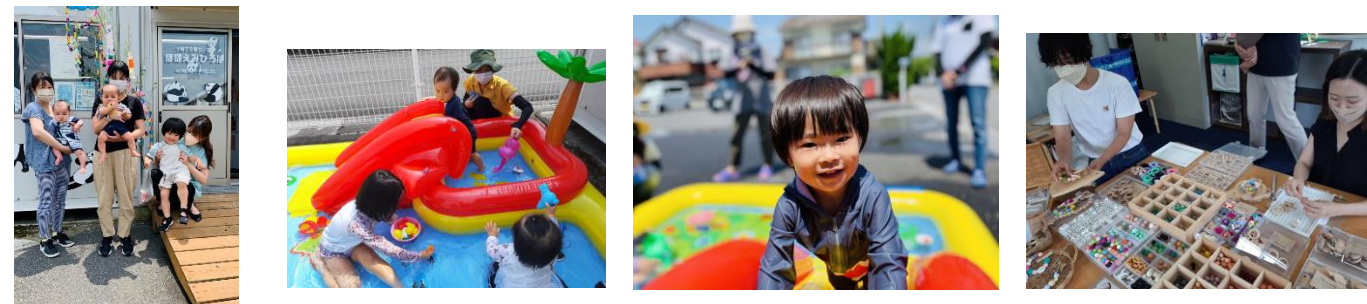

# 8月号 ほほえみひろばだより

社会福祉法人はばたき ふれあい保育園

月	火	水	木	金
1日 室内あそび 11時半	2日 スライム作り 10時半	3日 水遊び 10時半	4日 絵本読み聞かせ 10時半	5日 手形アート 10時/11時
8日 水遊び 10時半	9日 室内あそび 10時半	10日 スタンドグラス風 うちわ作り 10時/11時	11日 山の日	12日 手形アート 10時/11時
15日 電話相談	16日 室内あそび 10時半	17日 手形アート 10時/11時	18日 ほほえみ夏祭り (誕生日会) 10時半	19日 ベビーマッサージ 10時半
22日 小麦ねんど 10時半	23日 絵本読み聞かせ 10時半	24日 ほほえみ夏祭り	25日 室内あそび 10時半	26日 リトミック 10時半
29日 防災座談会 10時半	30日 手形アート 10時/11時	31日 紙芝居 10時半		

19日 ベビーマッサージ  
26日 リトミック

資格を持っている保育士が行います。  
ベビーマッサージの日は、バスタオルを持ってきてください。  
※途中で水分補給を行います。

10:30~  
4家族限定

5日・12日・17日・30日  
手形アート  
スーパーマリオを作ります。  
汚れても良い服で来て下さい。

10時/11時 各3家族

3・8日  
水あそび  
10時半 各4家族  
水着、オムツ(プール用)  
タオル、着替えを持ってきてください。  
※水イボやとびひのあるお子さまは  
他のお子さまにうつる可能性があります  
ので、ご遠慮ください。

18日・24日 ほほえみ夏祭り  
お面は事前購入制です  
幼児用(在庫各8個) 400円  
各日 4 家族限定 要予約  
ヨーヨー釣りや、輪投げなど、ほほえみの  
部屋で夏祭りごっこを開催します!!!  
♪おみやげ付きです♪